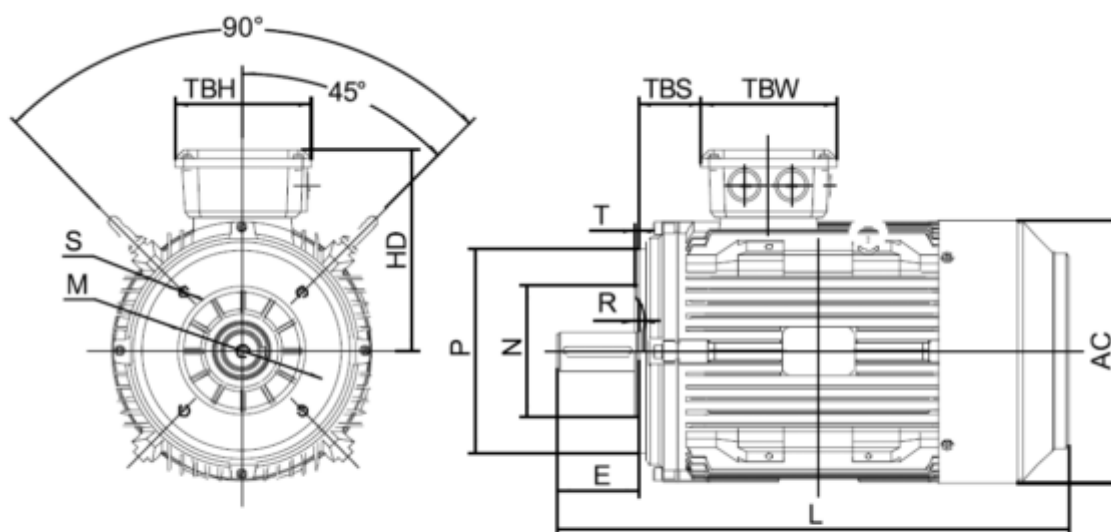

Varenummer: 250300220415
 Beskrivelse: Kleedrive T3C 100L1-4 2.2KW 1400 o/min
 3x230/400V 50HZ IP55 B14 Eff=86,7%

Mål

AA = 203	K = Ø12	TBW = 114
AC = Ø199	L = 385	
AD = 251	M = 130	
D = Ø28	N = 100	
E = 60	P = 160	
F = 8	S = 3.5	
G = 24	TBH = 114	
HD = 151	TBS = 76	